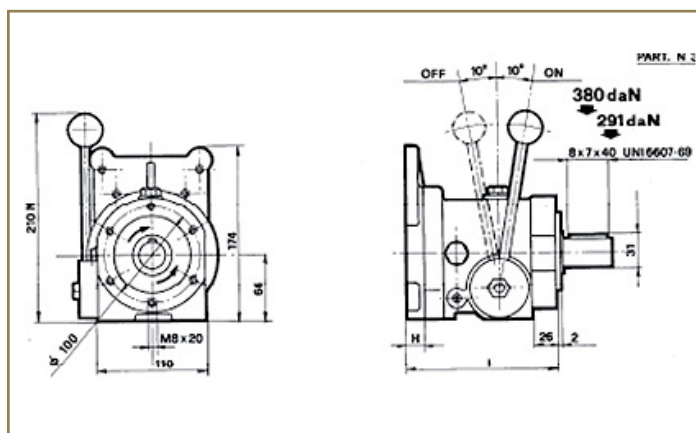

Mekaaniset irrotuskytkimet, ryhmä: 90 Nm

Mekaanisen irrotuskytkimen avulla saadaan hammaspyöräpumppu kytkettyä käyttöön ja pois käytöstä niin haluttaessa. Kytettäessä pumppu päälle tai pois päältä tulee hydraulikkajärjestelmän olla vapaakierrolla ja kytkimen kierrosten olla maksimissaan 1000 r/min.

Nimellinen vääntömomentti	Maksimi pyörimisnopeus	Maksimiteho	Pumppusarja
90 Nm	2000 rpm	30 kW	1

Mekaaniset irrotuskytkimet, ryhmä: 185 Nm

Mekaanisen irrotuskytkimen avulla saadaan hammaspyöräpumppu kytkettyä käyttöön ja pois käytöstä niin haluttaessa. Kytettäessä pumppu päälle tai pois päältä tulee hydraulikkajärjestelmän olla vapaakierrolla ja kytkimen kierrosten olla maksimissaan 1000 r/min.

Nimellinen vääntömomentti	118 Nm		Hammastus sisä	35 x 31 Z18
Staattinen vääntömomentti	150 Nm		Hihnapyörän halkaisija	153 mm
Dynaaminen vääntömomentti	125 Nm	500 rpm	Minimialaika kytkeäntöjen välillä	20 sek
	110 Nm	1000 rpm		
	82 Nm	1500 rpm	Maksimi pyörimisnopeus	5000 rpm
	75 Nm	2000 rpm		
	67 Nm	2500 rpm		
65 Nm	3000 rpm			

Nimellinen vääntömomentti	160 Nm		Hammastus sisä	35 x 31 Z18
Staattinen vääntömomentti	210 Nm		Hihnapyörän halkaisija	186 mm
Dynaaminen vääntömomentti	145 Nm	500 rpm	Minimialaika kytkeäntöjen välillä	20 sek
	120 Nm	1000 rpm		
	95 Nm	1500 rpm	Maksimi pyörimisnopeus	5000 rpm
	88 Nm	2000 rpm		
	80 Nm	2500 rpm		
78 Nm	3000 rpm			