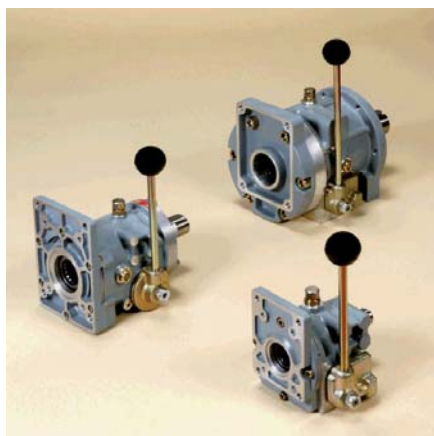

Mekaaniset irrotuskytkimet, ryhmä: 90 Nm

Mekaanisen irrotuskytkimen avulla saadaan hammaspyöräpumppu kytkettyä käyttöön ja pois käytöstä niin haluttaessa. Kytettäessä pumppu päälle tai pois päältä tulee hydraulikkajärjestelmän olla vapaakierrolla ja kytkimen kierrosten olla maksimissaan 1000 r/min.

Nimellinen vääntömomentti	Maksimi pyörimisnopeus	Maksimiteho	Pumppusarja
90 Nm	2000 rpm	30 kW	1

Mekaaniset irrotuskytkimet, ryhmä: 185 Nm

Mekaanisen irrotuskytkimen avulla saadaan hammaspyöräpumppu kytkettyä käyttöön ja pois käytöstä niin haluttaessa. Kytettäessä pumppu päälle tai pois päältä tulee hydraulikkajärjestelmän olla vapaakierrolla ja kytkimen kierrosten olla maksimissaan 1000 r/min.

Nimellinen vääntömomentti	Maksimi pyörimisnopeus	Maksimiteho	Pumppusarja
185 Nm	2700 rpm	40 kW	2-3

Kytкимиä voi pyörittää molempiin suuntiin.

Sähköiset irrotuskytkimet, sarja: 140 Nm

Sähköisen irrotuskytkimen avulla saadaan hammaspyöräpumppu kytkettyä käyttöön ja pois käytöstä niin haluttaessa. Kytkimen saadessa sähkövirran kytkeytyy pumppu pyörimään mukana ja kytkimen ollessa ilman virtaa on pumppu poissa käytöstä.

Sähköiset irrotuskytkimet, sarja: 210 Nm

Sähköisen irrotuskytkimen avulla saadaan hammaspyöräpumppu kytkettyä käyttöön ja pois käytöstä niin haluttaessa. Kytkimen saadessa sähkövirran kytkeytyy pumppu pyörimään mukana ja kytkimen ollessa ilman virtaa on pumppu poissa käytöstä.