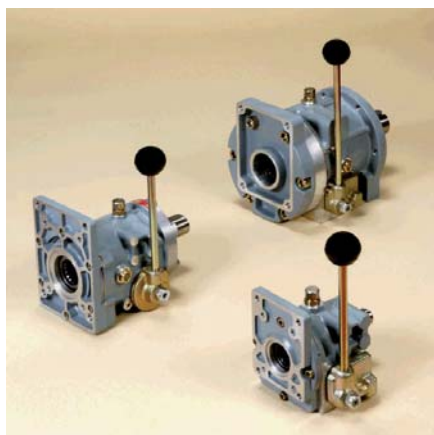

Mekaaniset irrotuskytkimet, ryhmä: 90 Nm

Mekaanisen irrotuskytkimen avulla saadaan hammaspyöräpumppu kytkettyä käyttöön ja pois käytöstä niin haluttaessa. Kytettäessä pumppu päälle tai pois päältä tulee hydraulikkajärjestelmän olla vapaakierrolla ja kytkimen kierrosten olla maksimissaan 1000 r/min.

Nimellinen vääntömomentti	Maksimi pyörimisnopeus	Maksimiteho	Pumppusarja
90 Nm	2000 rpm	30 kW	1

Mekaaniset irrotuskytkimet, ryhmä: 185 Nm

Mekaanisen irrotuskytkimen avulla saadaan hammaspyöräpumppu kytkettyä käyttöön ja pois käytöstä niin haluttaessa. Kytettäessä pumppu päälle tai pois päältä tulee hydraulikkajärjestelmän olla vapaakierrolla ja kytkimen kierrosten olla maksimissaan 1000 r/min.

Nimellinen vääntömomentti	Maksimi pyörimisnopeus	Maksimiteho	Pumppusarja
185 Nm	2700 rpm	40 kW	2-3

Kytкимиä voi pyörittää molempiin suuntiin.

Sähköiset irrotuskytkimet, sarja: 140 Nm

Sähköisen irrotuskytkimen avulla saadaan hammaspyöräpumppu kytkettyä käyttöön ja pois käytöstä niin haluttaessa. Kytkimen saadessa sähkövirran kytkeytyy pumppu pyörimään mukana ja kytkimen ollessa ilman virtaa on pumppu poissa käytöstä.

Sähköiset irrotuskytkimet, sarja: 210 Nm

Sähköisen irrotuskytkimen avulla saadaan hammaspyöräpumppu kytkettyä käyttöön ja pois käytöstä niin haluttaessa. Kytkimen saadessa sähkövirran kytkeytyy pumppu pyörimään mukana ja kytkimen ollessa ilman virtaa on pumppu poissa käytöstä.