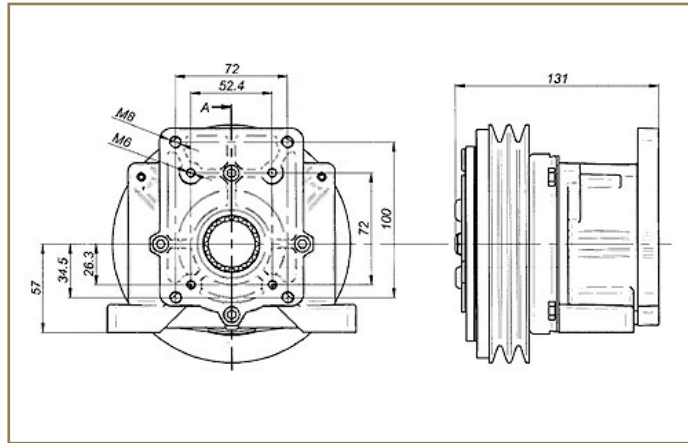

Nimellinen vääntömomentti	Maksimi pyörimisnopeus	Maksimiteho	Pumppusarja
90 Nm	2000 rpm	30 kW	1

Mekaaniset irrotuskytkimet, ryhmä: 185 Nm

Mekaanisen irrotuskytkimen avulla saadaan hammaspyöräpumppu kytkettyä käyttöön ja pois käytöstä niin haluttaessa. Kytettäessä pumppu päälle tai pois päältä tulee hydraulikkajärjestelmän olla vapaakierrolla ja kytkimen kierrosten olla maksimissaan 1000 r/min.

Nimellinen vääntömomentti	118 Nm		Hammastus sisä	35 x 31 Z18
Staattinen vääntömomentti	150 Nm		Hihnapyörän halkaisija	153 mm
Dynaaminen vääntömomentti	125 Nm	500 rpm	Minimialaika kytkeäntöjen välillä	20 sek
	110 Nm	1000 rpm		
	82 Nm	1500 rpm	Maksimi pyörimisnopeus	5000 rpm
	75 Nm	2000 rpm		
	67 Nm	2500 rpm		
65 Nm	3000 rpm			

Nimellinen vääntömomentti	160 Nm		Hammastus sisä	35 x 31 Z18
Staattinen vääntömomentti	210 Nm		Hihnapyörän halkaisija	186 mm
Dynaaminen vääntömomentti	145 Nm	500 rpm	Minimialaika kytkeäntöjen välillä	20 sek
	120 Nm	1000 rpm		
	95 Nm	1500 rpm	Maksimi pyörimisnopeus	5000 rpm
	88 Nm	2000 rpm		
	80 Nm	2500 rpm		
78 Nm	3000 rpm			