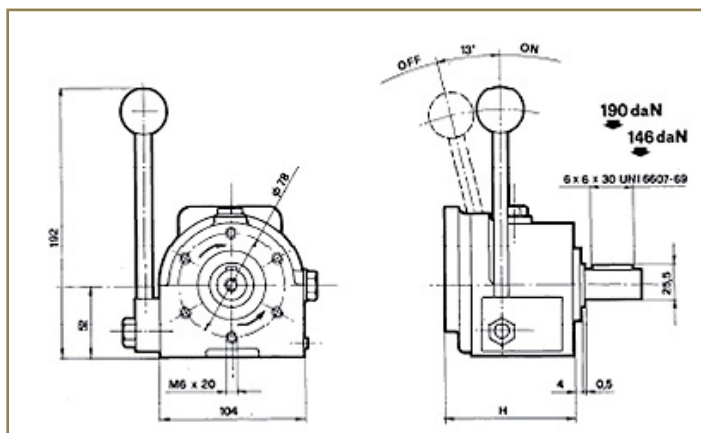

Mekaaniset irrotuskytkimet, ryhmä: 90 Nm

Mekaanisen irrotuskytkimen avulla saadaan hammaspyöräpumppu kytkettyä käyttöön ja pois käytöstä niin haluttaessa. Kytettäessä pumppu päälle tai pois päältä tulee hydraulikkajärjestelmän olla vapaakierrolla ja kytkimen kierrosten olla maksimissaan 1000 r/min.

Nimellinen vääntömomentti	Maksimi pyörimisnopeus	Maksimiteho	Pumppusarja
90 Nm	2000 rpm	30 kW	1

Mekaaniset irrotuskytkimet, ryhmä: 185 Nm

Mekaanisen irrotuskytkimen avulla saadaan hammaspyöräpumppu kytkettyä käyttöön ja pois käytöstä niin haluttaessa. Kytettäessä pumppu päälle tai pois päältä tulee hydraulikkajärjestelmän olla vapaakierrolla ja kytkimen kierrosten olla maksimissaan 1000 r/min.

Nimellinen vääntömomentti	118 Nm		Hammastus sisä	35 x 31 Z18
Staattinen vääntömomentti	150 Nm		Hihnapyörän halkaisija	153 mm
Dynaaminen vääntömomentti	125 Nm	500 rpm	Minimialaika kytkeäntöjen välillä	20 sek
	110 Nm	1000 rpm		
	82 Nm	1500 rpm	Maksimi pyörimisnopeus	5000 rpm
	75 Nm	2000 rpm		
	67 Nm	2500 rpm		
65 Nm	3000 rpm			

Nimellinen vääntömomentti	160 Nm		Hammastus sisä	35 x 31 Z18
Staattinen vääntömomentti	210 Nm		Hihnapyörän halkaisija	186 mm
Dynaaminen vääntömomentti	145 Nm	500 rpm	Minimialaika kytkeäntöjen välillä	20 sek
	120 Nm	1000 rpm		
	95 Nm	1500 rpm	Maksimi pyörimisnopeus	5000 rpm
	88 Nm	2000 rpm		
	80 Nm	2500 rpm		
78 Nm	3000 rpm			